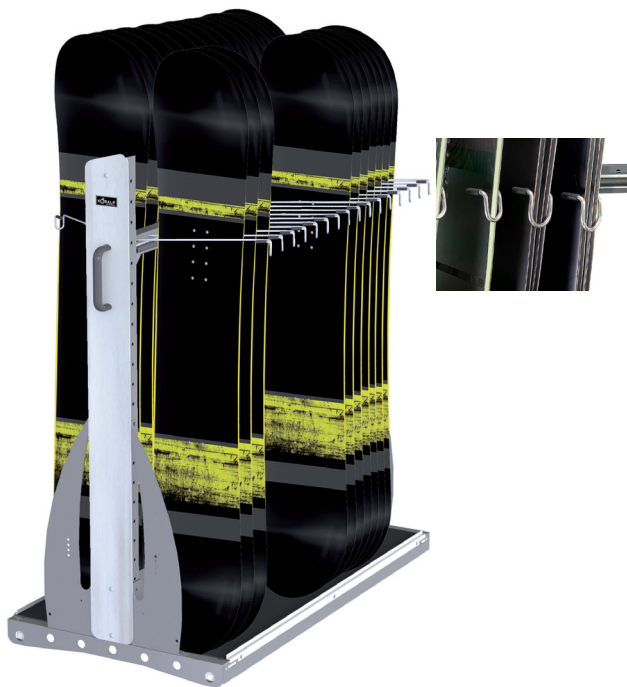

K-MFIL CASIER À SNOWBOARDS

Associe une présentation qualitative de vos planches de snowboard, une grande capacité de stockage et une manutention simple, rapide et sans effort.

CARACTERISTIQUES GENERALES

- +Présentation qualitative des snowboards
Le K-MFIL dispose d'une traverse double face permettant le stockage d'un maximum de snowboards dans un minimum de place.
- +Grande capacité de stockage
- +Nombreuses combinaisons
Monoface, bi-face, snowboards stockées avec ou sans fixations

OPTIONS

- +Etagères stockantes - K-MULTETST
- +Traverse à snowboards - K-TRAVFIL
- +Traverse à fourches - K-MULTITRAV

Modèle présenté
K-MFIL 120-DBL
+ façade K-STEEL-135-L

Référence	↔	↗	Snowboards
K-MFIL120	750	1345	32
K-MFIL150	750	1645	40
K-MFIL170	750	1825	46
K-MFIL200	750	2170	56
K-MFIL250	750	2625	70

↑ S=1450 ; M=1990 ; L=2435 ; XL=2745

Toutes les dimensions sont exprimées en mm.