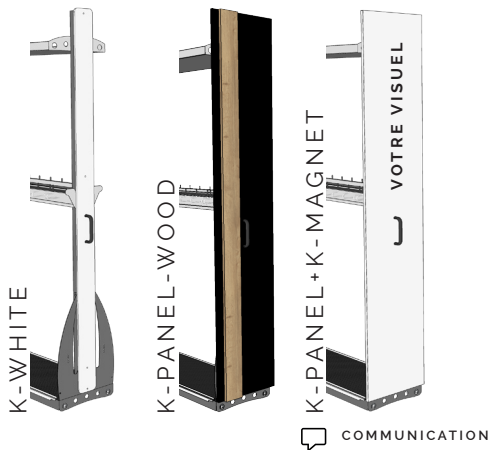

EXEMPLES DE FAÇADES DECORATIVES

Référence	↑ S 1450	↑ M 1990	↑ L 2435	↑ XL 2745	↔	↗
K-SKIEVO-100	18/4	18/12	18/20	18/28		1225
K-SKIEVO-120	20/5	20/15	20/25	20/35		1345
K-SKIEVO-150	24/6	24/18	24/30	24/42		1645
K-SKIEVO-170	28/8	28/24	28/40	28/48	450	1825
K-SKIEVO-200	34/9	34/27	34/45	34/63		2170
K-SKIEVO-250	42/10	42/30	42/60	42/70		2625

Dimensions exprimées en mm . Capacités : SKIS (en Nb de paires) / CASQUES
Modèle S : sans étagère / Modèle M : 1 étagère
Modèles L : 2 étagères / Modèles XL : 3 étagères

OPTIONS

Etagère casques

Pour version M, L, XL
K-EVOCASQ

CASQUES

Support bâtons

Pour version M, L, XL
K-TRAVFIL+K-FBAT

BÂTONS

Version sur Roues ou sur Pieds

K-ROUL80mm
K-ROUL100mm
K-PIEDS

KORALP®

**SPACE
FITTERS**

500 route du Ruisset, 38360 Noyarey, France
www.koralp.com - contact@koralp.fr
04 76 26 76 84