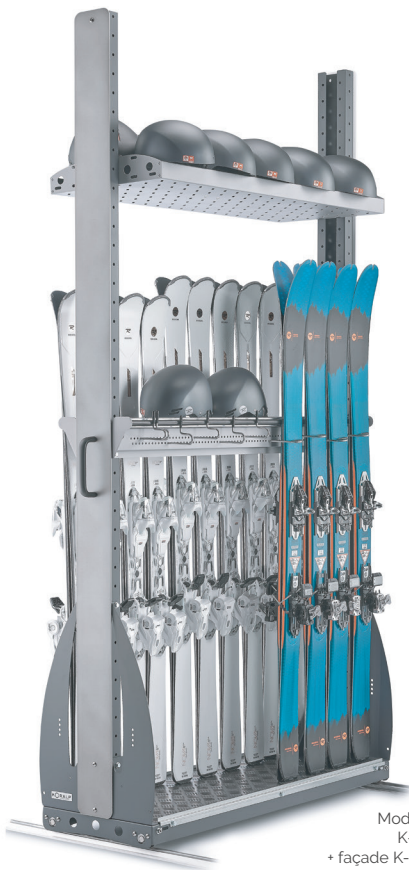

 COMMUNICATION

 SKIS

 STOCKAGE

 BÂTONS

Modèle présenté :  
K-SKIEVO-120L  
+ façade K-STEEL-135L-L

### Préconisations

Dans sa version sur galets, pour un bon fonctionnement de l'installation, le sol doit être plat et horizontal (prévoir un ragréage si ce n'est pas le cas).

### Caractéristiques générales

- Accepte tous types de skis
- Rangement et préhension sans effort (pas besoin de lever le ski)
- Modèle double face
- Disponible sur pieds, sur roulettes ou sur galets
- Existe en 4 hauteurs