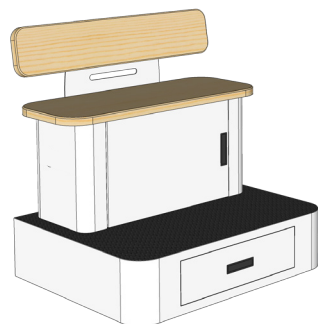

## K-ESTRADE MEUBLE D'ESSAYAGE

Meuble parfaitement adapté pour vos espaces de bootfitting et de location de chaussures, l'estrade Koralp garantit confort d'utilisation à vos clients et à vos équipes. Muni d'un tiroir et d'un placard, tout le volume est ainsi exploité.

### Caractéristiques générales

- Confortable
- Ergonomique pour le bootfitter
- 2 couleurs (anthracite, blanc)
- 2 assises (cosy, wood)
- Grande capacité de rangement

FINITION BOIS

FINITION COSY

BLACK

WHITE