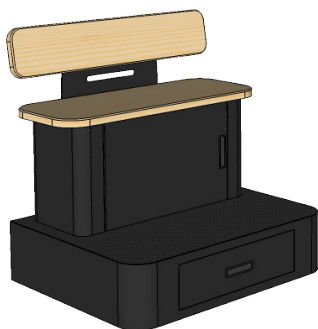

## K-ESTRADE MEUBLE D'ESSAYAGE

Meuble parfaitement adapté pour vos espaces de bootfitting et de location de chaussures, l'estrade Koralp garantit confort d'utilisation à vos clients et à vos équipes. Muni d'un tiroir et d'un placard, tout le volume est ainsi exploité.

### Caractéristiques générales

- Confortable
- Ergonomique pour le bootfitter
- 2 couleurs (anthracite, blanc)
- 2 assises (cosy, wood)
- Grande capacité de rangement

FINITION BOIS

FINITION COSY

BLACK

WHITE