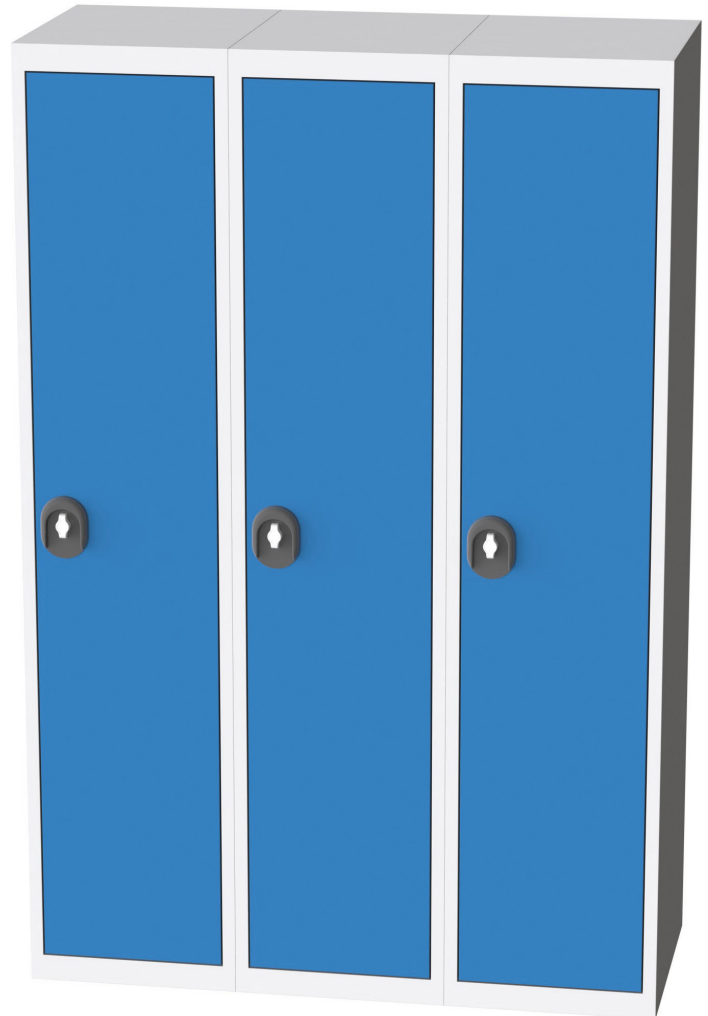

K-VEST

Vestiaire individuel

Vestiaire industriel répondant aux normes européennes.
Nombreuses options de serrures disponibles.

CARACTERISTIQUES GENERALES

+ Matériaux : Tôle électro zinguée soudée.

REF.	↑	↔	↗	Portes
K-VEST-30		300		1
K-VEST-30-2	1800		500	2
K-VEST-40		400		1
K-VEST-40-2				2

Toutes les dimensions sont exprimées en mm.

Modèle présenté
K-VEST-40