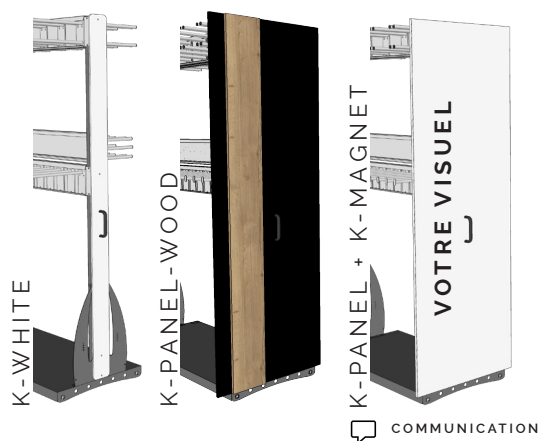

Exemple de configuration
K-MULTI-120DBL
+ façade K-STEEL-135-L

✕ BÂTONS

K-MULTI D

CASIER MULTIFONCTION DOUBLE FACE

Parfaitement adapté au rangement des skis enfants, le K-MULTI a évolué au fil des saisons pour permettre d'optimiser le volume de stockage de tout type de matériel.

Caractéristiques générales

- Stockage de tout type de matériel : skis adultes, skis junior, skis enfant, snowboards, fixations de snowboards, bâtons, raquettes, chaussures stockées
- Indépendance de chaque traverse : haute, basse, gauche, droite
- Réglage micrométrique des fourches sans outil
- Multitude de combinaison de stockage ou de séchage sur fourches et étagères
- le meilleur ratio quantité de matériel/espace utilisé : jusqu'à 216 paires de skis enfants!

MONTAGE SIMPLIFIÉ

EXEMPLES DE FAÇADES DÉCORATIVES

K-WHITE

K-PANEL-WOOD

K-PANEL + K-MAGNET

VOTRE VISUEL

COMMUNICATION

OPTIONS