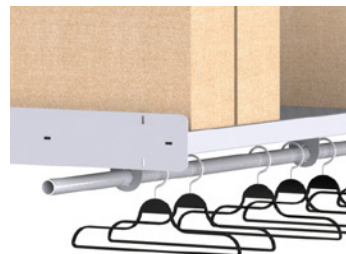

#### Caractéristiques générales

- Permet la présentation en façade et le stockage
- Étagères en largeur 450 mm, 530 mm, 600 mm
- Existe en différentes hauteurs et profondeurs
- Déplacement frontal
- Accessoires spécifiques «marché du ski»

 ESPACE DE RANGEMENT

Modèle présenté  
K-MVENTE-120L  
Panneau rainuré en façade

Système de déplacement frontal

Système de stockage vertical

Système d'étagère et penderie