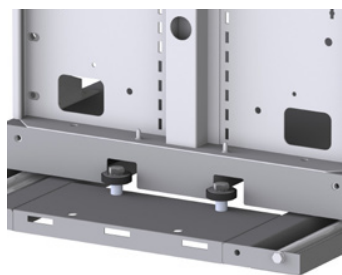

### PRÉSENTOIR VENTE AVEC STOCKAGE INTÉGRÉ

Vous souhaitez associer une présentation qualitative de vos produits et un accès instantané à votre stock : le K-MVENTE est LA solution exclusive.

Adapté à tout type de matériel (cartons, vêtements, accessoires, skis...), ce type de casier permet de gagner jusqu'à 30% d'espace de stockage.

#### Caractéristiques générales

- Permet la présentation en façade et le stockage
- Étagères en largeur 450 mm, 530 mm, 600 mm
- Existe en différentes hauteurs et profondeurs
- Déplacement frontal
- Accessoires spécifiques «marché du ski»

 ESPACE DE RANGEMENT

Modèle présenté  
K-MVENTE-120L  
Panneau rainuré en façade

Système de déplacement frontal

Système de stockage vertical

Système d'étagère et penderie