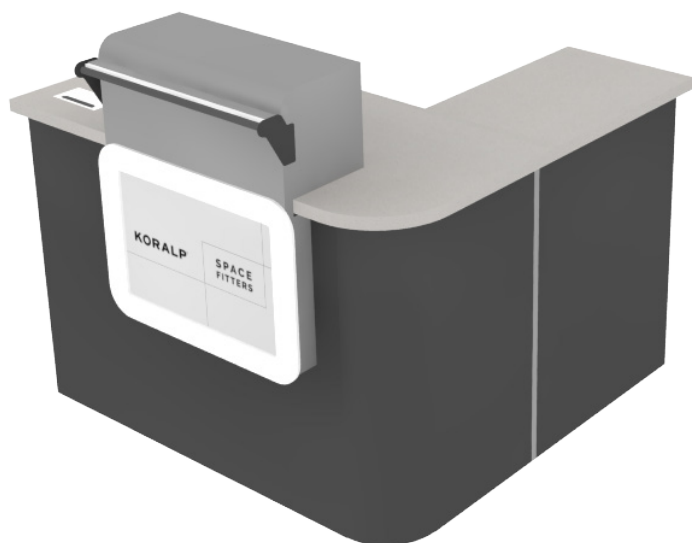

K-CAISSE

MEUBLE D'ACCUEIL

La caisse Koralp se marie parfaitement avec le mobilier de l'espace location. Le caisson supérieur protège claviers, souris et autres terminaux de paiement tout en permettant à vos clients de se libérer les mains en déposant leurs skis sur le support prévu à cet effet.

La grande modularité de l'espace de rangement s'adaptera à vos besoins.

Modèle présenté
K-CAISSE-R-G
+ K-CAISSON-WLED-G
+ K-DIFF-CAISSON
+ K-RETOUR

Caractéristiques générales

- Pré-équipement électrique
- Modularité de l'aménagement intérieur
- Existe en version gauche, droite ou double (longueur 214 cm)
- Possibilité de joindre caisse gauche + caisse droite (longueur 251 cm)
- Peinture epoxy, gris anthracite, blanche ou noir

Référence	H ↓	↔	↗
K-CAISSE-R (G/W/B)	880	1255	590
K-CAISSE-L (G/W/B)	880	1255	590
K-CAISSE-C (G/W/B)	880	2140	570
K-CAISSE-RETOUR (G/W/B)	880	600	400
K-CAISSE-RETOUR-PMR (G/W/B)	880	660	400
K-CAISSON (G/W/B)	205	725	250
K-CAISSON WLED (G/W/B)	700	635	260