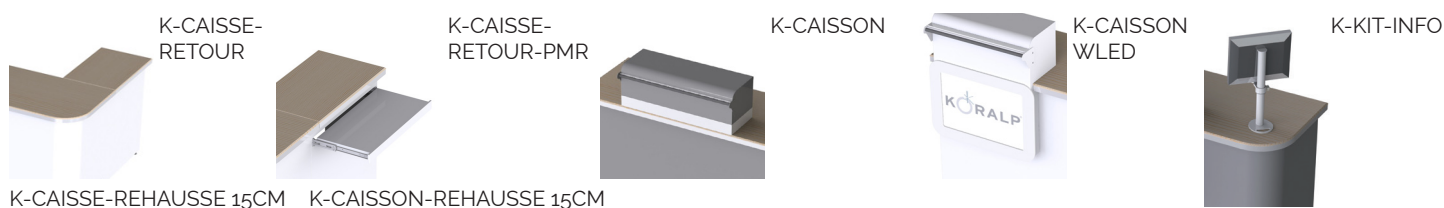

OPTIONS

K-CAISSE-REHAUSSE 15CM

K-CAISSON-REHAUSSE 15CM

KORALP®

**SPACE
FITTERS**

500 route du Ruisset, 38360 Noyarey, France
www.koralp.com - contact@koralp.fr
04 76 26 76 84