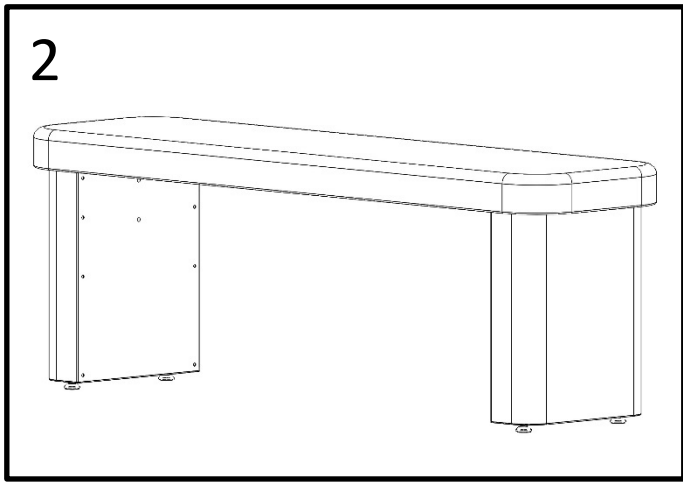

**KORALP®**

**SPACE  
FITTERS**

SOLUTIONS DE STOCKAGE ET SÉCHAGE SUR-MESURE

**K-BENCH40**

**KORALP®**

+ 33 4 76 26 76 84

**SKI SOLUTIONS SAS**

500, route du Ruisset  
38360 Noyarey  
France