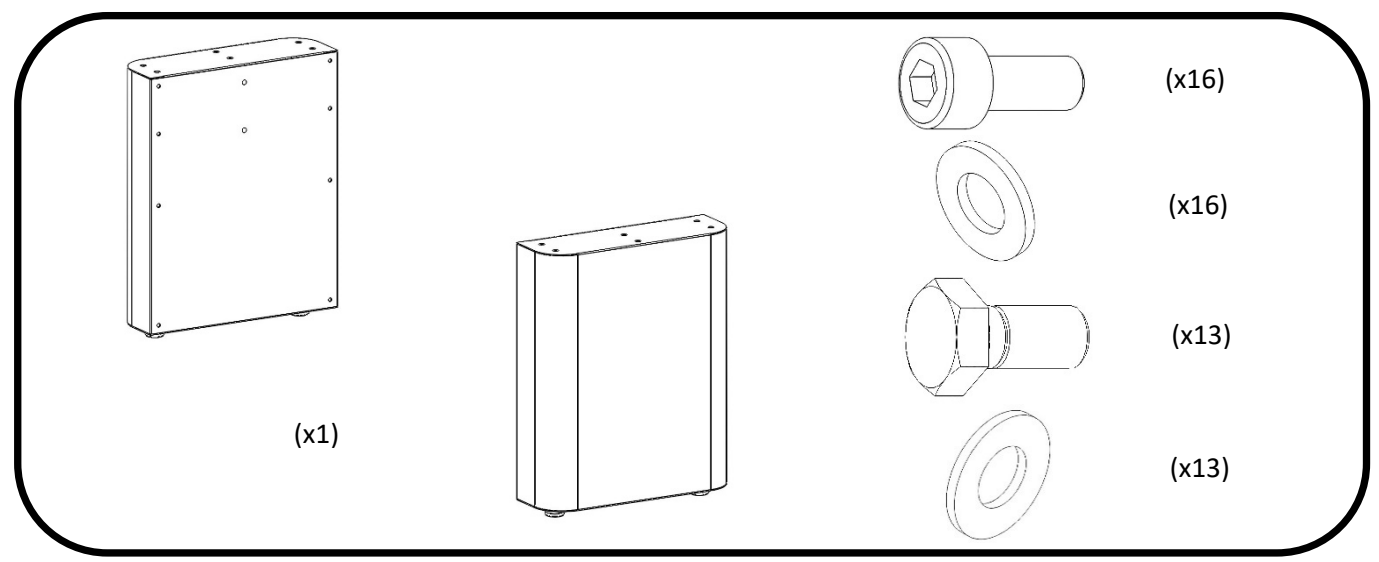

**KORALP®**

**SPACE  
FITTERS**

SOLUTIONS DE STOCKAGE ET SÉCHAGE SUR-MESURE

**K-BENCH40**

**KORALP®**

+ 33 4 76 26 76 84

**SKI SOLUTIONS SAS**

500, route du Ruisset  
38360 Noyarey  
France