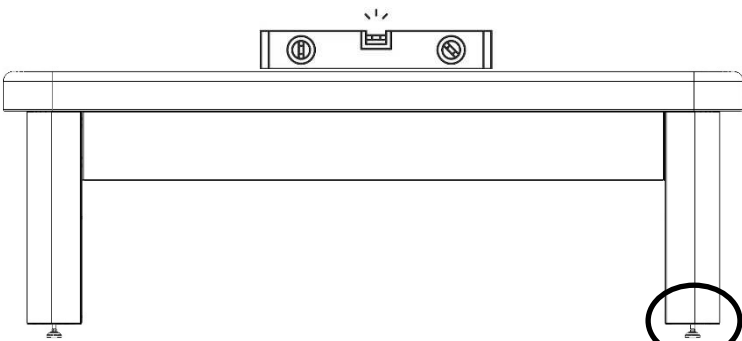

**KORALP®**

**SPACE  
FITTERS**

SOLUTIONS DE STOCKAGE ET SÉCHAGE SUR-MESURE

**K-BENCH40**

**KORALP®**

+ 33 4 76 26 76 84

**SKI SOLUTIONS SAS**

500, route du Ruisset  
38360 Noyarey  
France