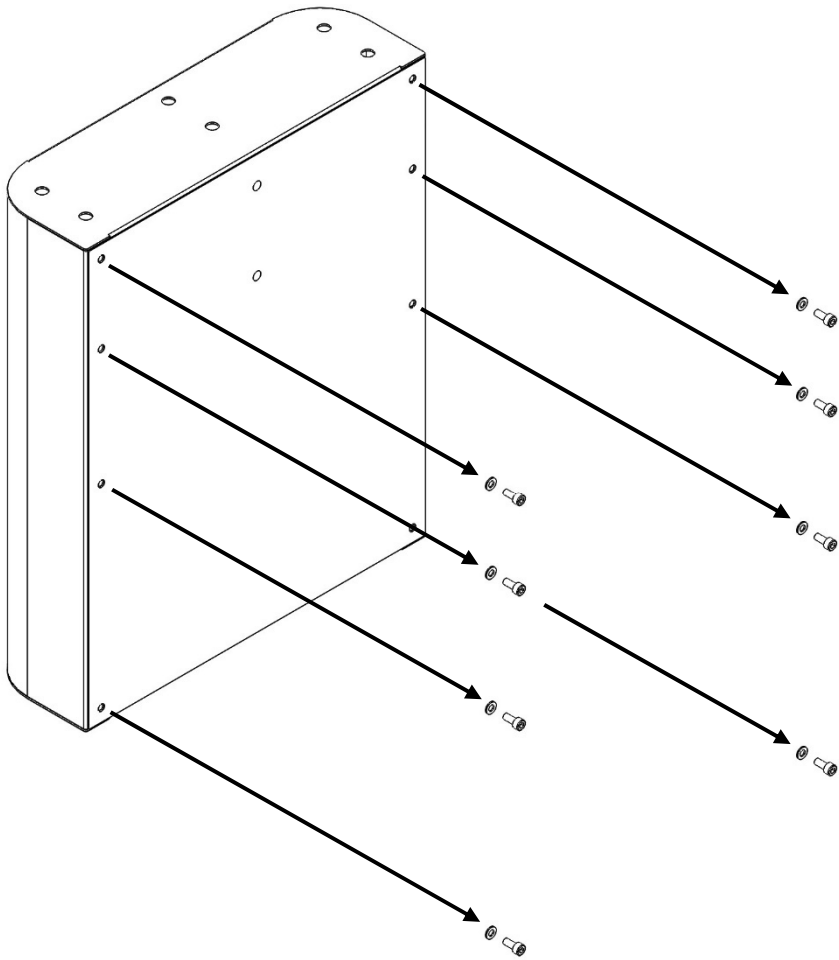

**KORALP®**

**SPACE  
FITTERS**

SOLUTIONS DE STOCKAGE ET SÉCHAGE SUR-MESURE

**K-BENCH40**

**KORALP®**

+ 33 4 76 26 76 84

**SKI SOLUTIONS SAS**

500, route du Ruisset  
38360 Noyarey  
France