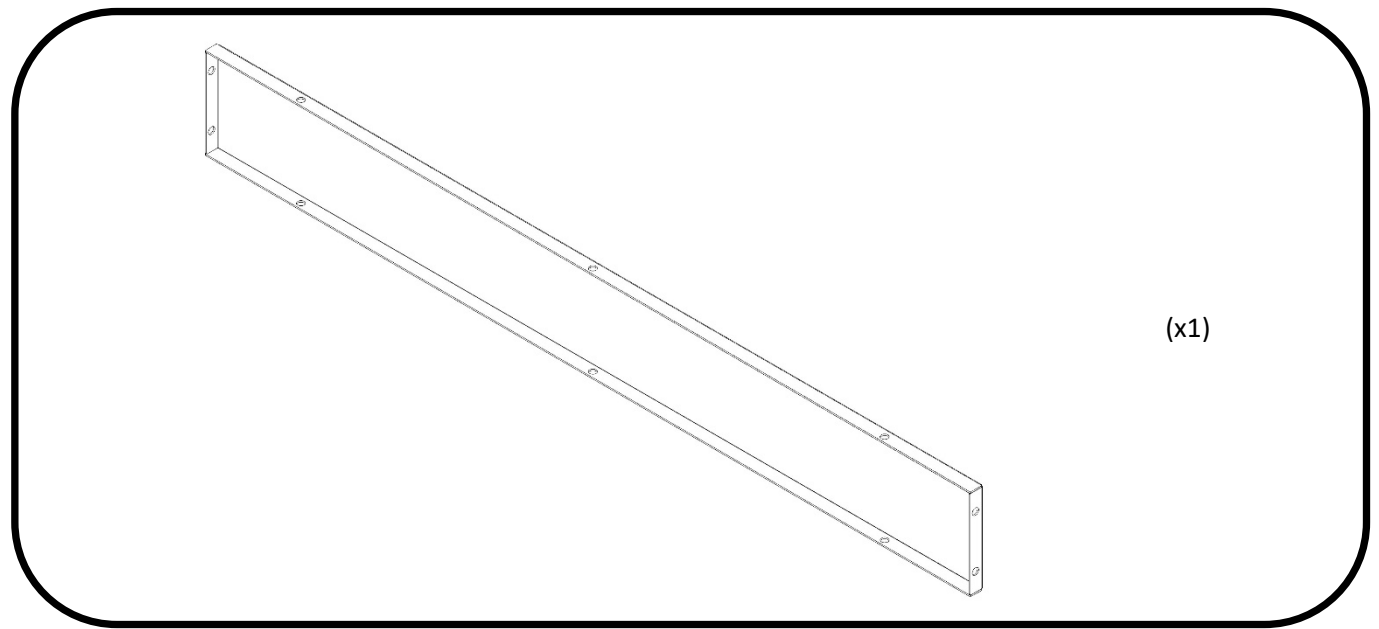

**KORALP®**

**SPACE  
FITTERS**

SOLUTIONS DE STOCKAGE ET SÉCHAGE SUR-MESURE

**K-BENCH40**

**KORALP®**

+ 33 4 76 26 76 84

**SKI SOLUTIONS SAS**

500, route du Ruisset  
38360 Noyarey  
France