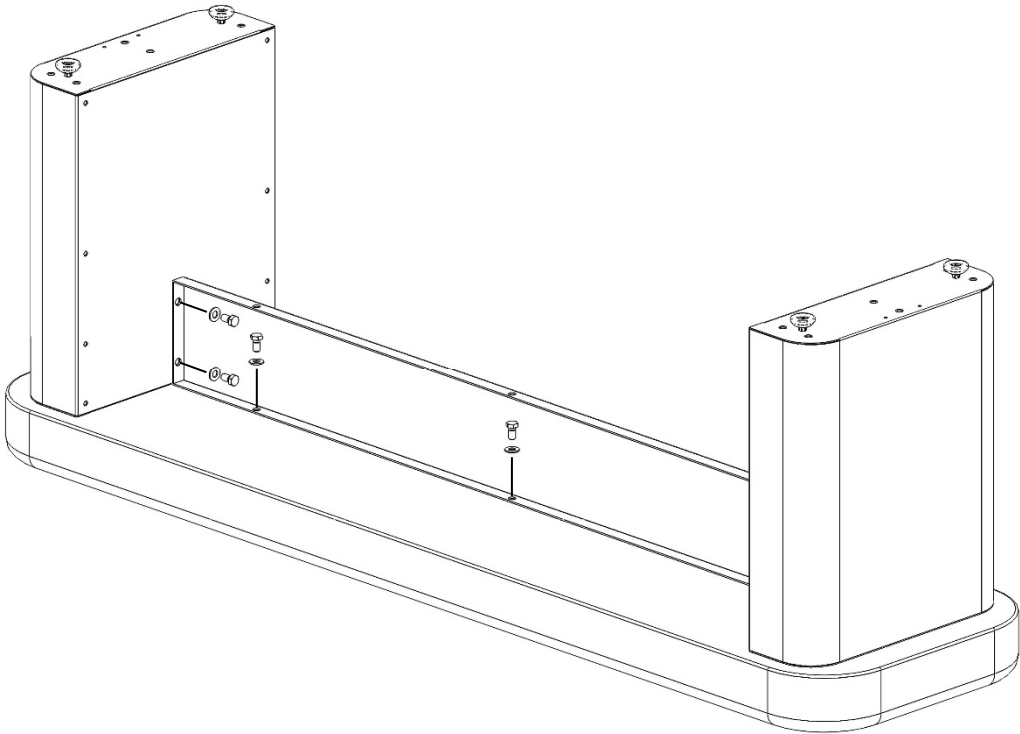

**KORALP®**

**SPACE  
FITTERS**

SOLUTIONS DE STOCKAGE ET SÉCHAGE SUR-MESURE

**K-BENCH40**

**KORALP®**

+ 33 4 76 26 76 84

**SKI SOLUTIONS SAS**

500, route du Ruisset  
38360 Noyarey  
France