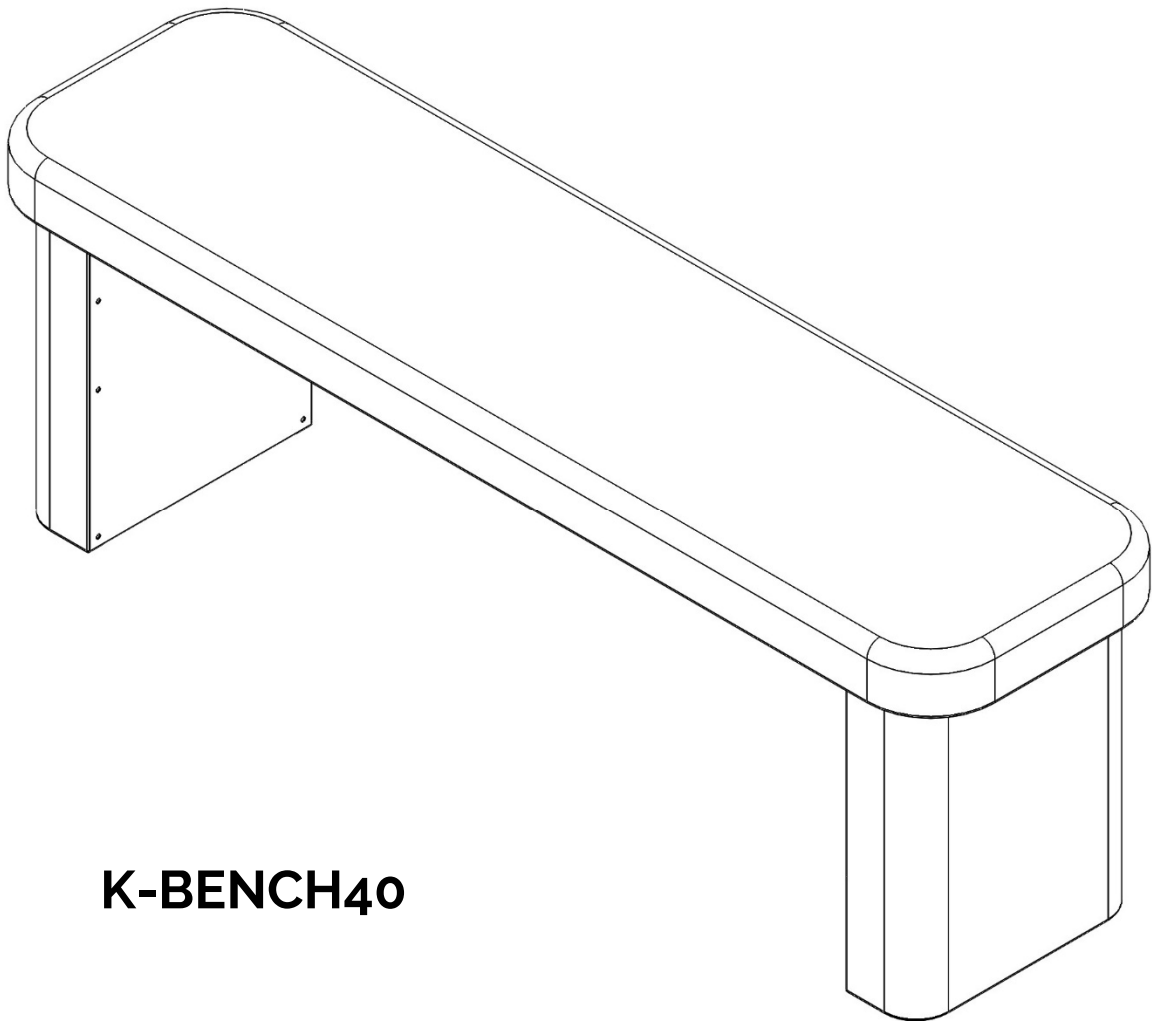

**KORALP®**

**SPACE  
FITTERS**

SOLUTIONS DE STOCKAGE ET SÉCHAGE SUR-MESURE

**K-BENCH40**

**KORALP®**

+ 33 4 76 26 76 84

**SKI SOLUTIONS SAS**

500, route du Ruisset  
38360 Noyarey  
France