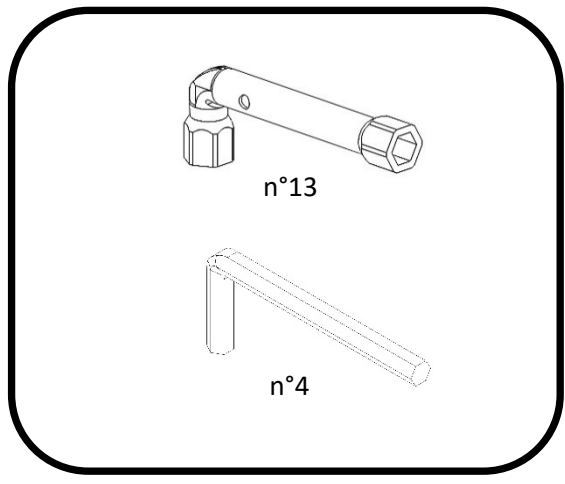

**KORALP®**

**SPACE  
FITTERS**

SOLUTIONS DE STOCKAGE ET SÉCHAGE SUR-MESURE

**K-BENCH40**

**KORALP®**

+ 33 4 76 26 76 84

**SKI SOLUTIONS SAS**

500, route du Ruisset  
38360 Noyarey  
France