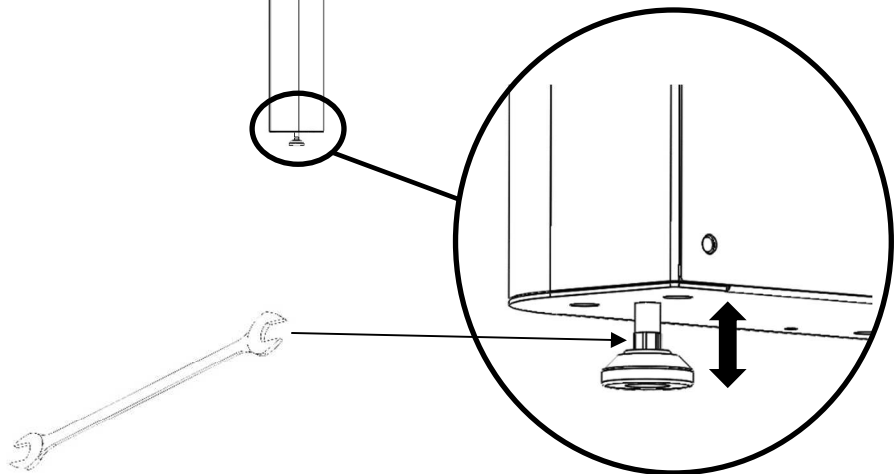

**KORALP®**

**SPACE  
FITTERS**

SOLUTIONS DE STOCKAGE ET SÉCHAGE SUR-MESURE

**K-BENCH40**

**KORALP®**

+ 33 4 76 26 76 84

**SKI SOLUTIONS SAS**

500, route du Ruisset  
38360 Noyarey  
France