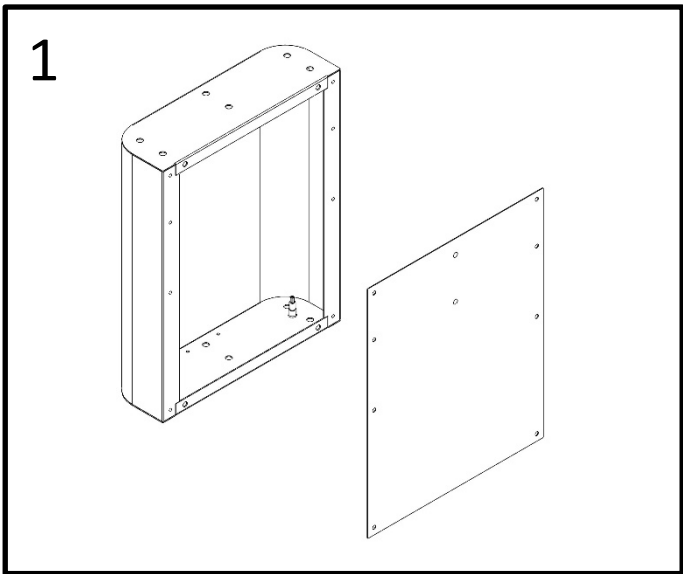

**KORALP®**

**SPACE  
FITTERS**

SOLUTIONS DE STOCKAGE ET SÉCHAGE SUR-MESURE

**K-BENCH40**

**KORALP®**

+ 33 4 76 26 76 84

**SKI SOLUTIONS SAS**

500, route du Ruisset  
38360 Noyarey  
France