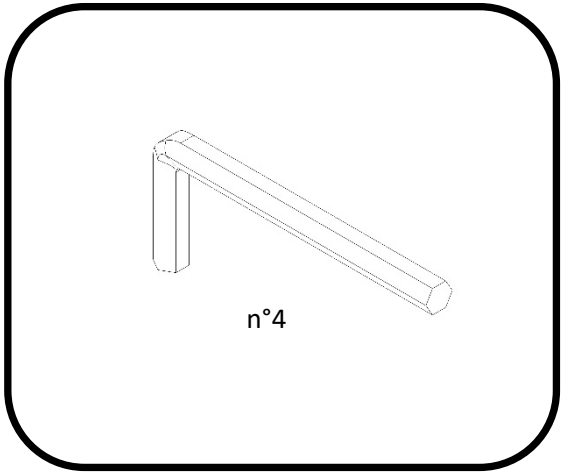

**KORALP®**

**SPACE  
FITTERS**

SOLUTIONS DE STOCKAGE ET SÉCHAGE SUR-MESURE

**K-BENCH40**

**KORALP®**

+ 33 4 76 26 76 84

**SKI SOLUTIONS SAS**

500, route du Ruisset  
38360 Noyarey  
France