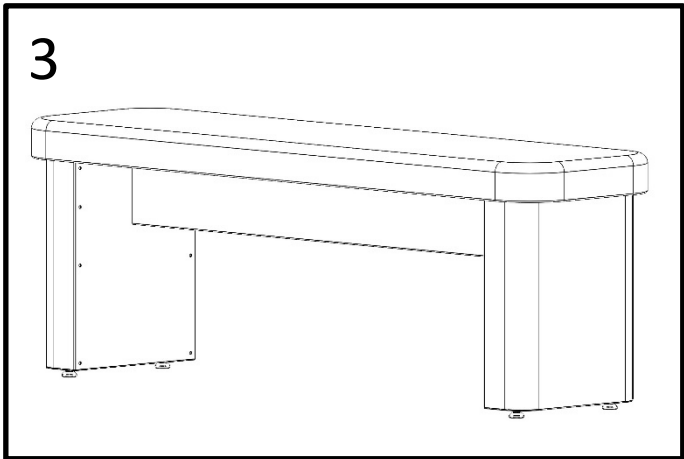

**KORALP®**

**SPACE  
FITTERS**

SOLUTIONS DE STOCKAGE ET SÉCHAGE SUR-MESURE

**K-BENCH40**

**KORALP®**

+ 33 4 76 26 76 84

**SKI SOLUTIONS SAS**

500, route du Ruisset  
38360 Noyarey  
France